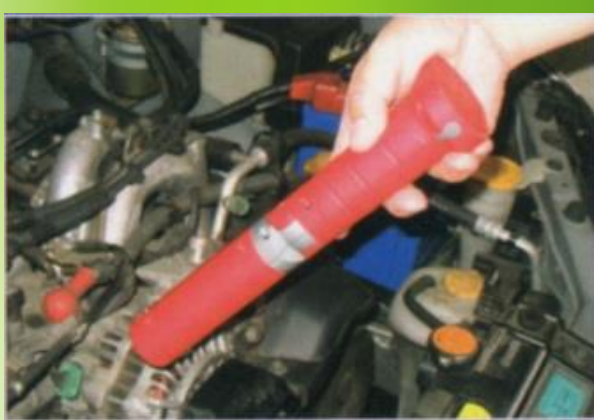

# 充電式LEDライト

Cordless Work Light Li-ion

NEW

注目の  
充電式&LEDライトが  
2機種ラインナップ

水平方向に180°回転

前後120°回転

底面にマグネット付

前後120°、水平方向には180°回転

■ 充電時間：3～4時間

■ 連続点灯時間：5～6時間

※充電中は赤、充電完了時は緑のランプが点灯

マグネットLEDライト  
型式：5+1LED

発売元

取扱代理店

一般社団法人日本自動車機械工具協会会員

 株式会社サンコー