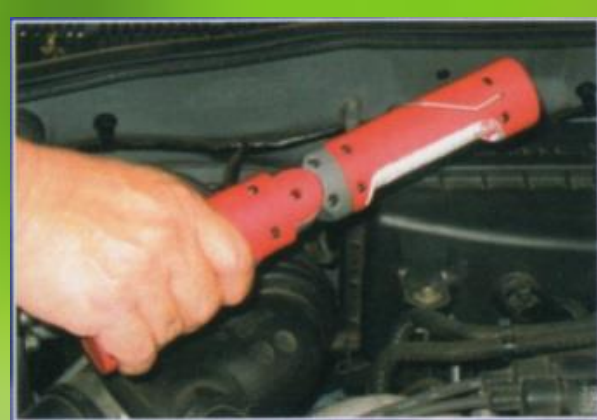

発売元

取扱代理店

一般社団法人日本自動車機械工具協会会員

株式会社サンコー

本社 〒105-0004 東京都港区新橋6-16-12 京阪神御成門ビル9F TEL03-6316-2880 (代)

営業本部 TEL03-6316-2887

仙台(営) TEL022-288-8761

横浜(営) TEL045-942-0850

水戸(営) TEL029-243-1621

名古屋(営) TEL052-365-1331

郡山(営) TEL024-945-6734

東京(営) TEL03-6316-2888

埼玉(営) TEL048-853-1631

北関東(営) TEL048-853-1650

松本(営) TEL0263-26-5800

札幌(営) TEL011-862-6326

千葉(営) TEL043-241-8571

福岡(営) TEL092-573-2006

大阪(営) TEL06-6462-8818

岡山(営) TEL086-244-6555