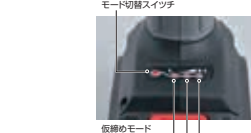

12.7mm角
コードレスインパクトレンチ
リチウムイオン電池 18.0V

SH-170W
バッテリーパック
2個付きセット

- ●耐久性の高いブラシレスモーター採用
- ●ハイパワー最大トルク400Nm
- ●右回転3段階の締付モード切替機能付

1. 1 ブラシレスモーター
   ハイパワーで耐久性の高いブラシレスモーター採用。
2. 2 LEDライト
   作業箇所をライトアップします。
3. 3 無段階変速スイッチ
   トリガーの引き加減で回転数の調節が出来ます。
4. 4 3段階締付モード切り替えスイッチ
   3段階の強さ設定が可能です。(右回転のみ)
   オートストップ機能で設定の強さまで自動停止します。

1. 1 弱・・・(約70~120Nm)
  2. 2 中・・・(約150~250Nm)
  3. 3 強・・・(約250~300Nm)
2. 締付トルクは、引出しすぎず、誤作、過熱状態、
   固定作業の安全により変わりますので、作業前にご確認ください。

1. 5 バッテリー残量インジケータ
   バッテリーの残量が表示ランプで確認できます。

SHINANO INC.

仕様
●巻込角: 12.7mm ●最大トルク(左回転): 400Nm
●締付能力: 普通ボルトM10~M20
●回転速度: 0~2,100rpm ●打撃数: 0~3,000回/分
●重量(バッテリー含む): 1.82kg
●全長: 169mm ●全高: 243mm
●バッテリーパック: 18V 4.0Ah リチウムイオン電池
●充電時間: 約70分
●騒音値: 95.9dBA ●振動値: 15.7m/s²

締付け能力 普通ボルト M10~M20 高力ボルト M10~M16

Li-ion 2.5Ah TW004GRDX
バッテリーBL4025×2本・充電器DC40RA・ケース付
標準小売価格

本体のみ TW004GZ
バッテリー・充電器・ケース別売
標準小売価格

1充電作業量(目安) ※4
M16 約280本

40v Li-ion
バッテリー2個付
1.9kg

最大締付けトルク
320 N・m

ANKO

■作業場所が見やすい
LEDライト付

リチウムイオンバッテリー
■高電圧 18.0V 高電流 2.0Ah

- ■長寿命
- ■電池残量が確認できる
- ■充電状態も一目瞭然!!
- ■自動OFF機能付で、過充電防止!

充電式インパクトレンチ

わずか2.03kg(バッテリー含む)で
451 Nmのハイパワー・軽量インパクト!!

■高寿命
カーボンブラシ交換式

■ワンタッチ正逆
切替ロック機能付

■電池残量表示

バッテリー 1個付セット
型式 4158-1

■握りやすい
ソフトグリップ採用

バッテリー 2個付セット
型式 4158-2

数量限定
特価

型式	4158-1/4158-2
ドライブ	12.7sq
入出力電圧電流	AC100V DC18.0V 2.0Ah(Li-ion)
無負荷回転数	0~2000rpm/min
能力	M20 締付け本数 250本(目安)
最大トルク	451N.m
重量	2.03kg(バッテリー含む)
充電時間	約60分 自動充電オフ機能付
標準セット内容	本体 充電機器 バッテリーパック ×1
型式	4158-1
標準セット内容	本体 充電機器 バッテリーパック ×2
型式	4158-2

KTC

業界初! 車種に応じた2段階の仮締めモードを採用!
シャットオフ機能付

JTAE473A

締め過ぎを防止し、
トルクレンチを使った
本締め作業を素早く完了!

トルク
リミット
付

■12.7sq.ホイールナット専用コードレス トルクリミットインパクトレンチセット

No.	トルク (最大N・m) (実用N・m)	無負荷回転数 (rpm)	リチウムイオン バッテリー (容量Ah)	全長 (mm)	高さ (mm)	幅 (mm)	総重量 (kg)
JTAE473A	500 350	2,200	18V/4.0Ah	170	257	76	3.8